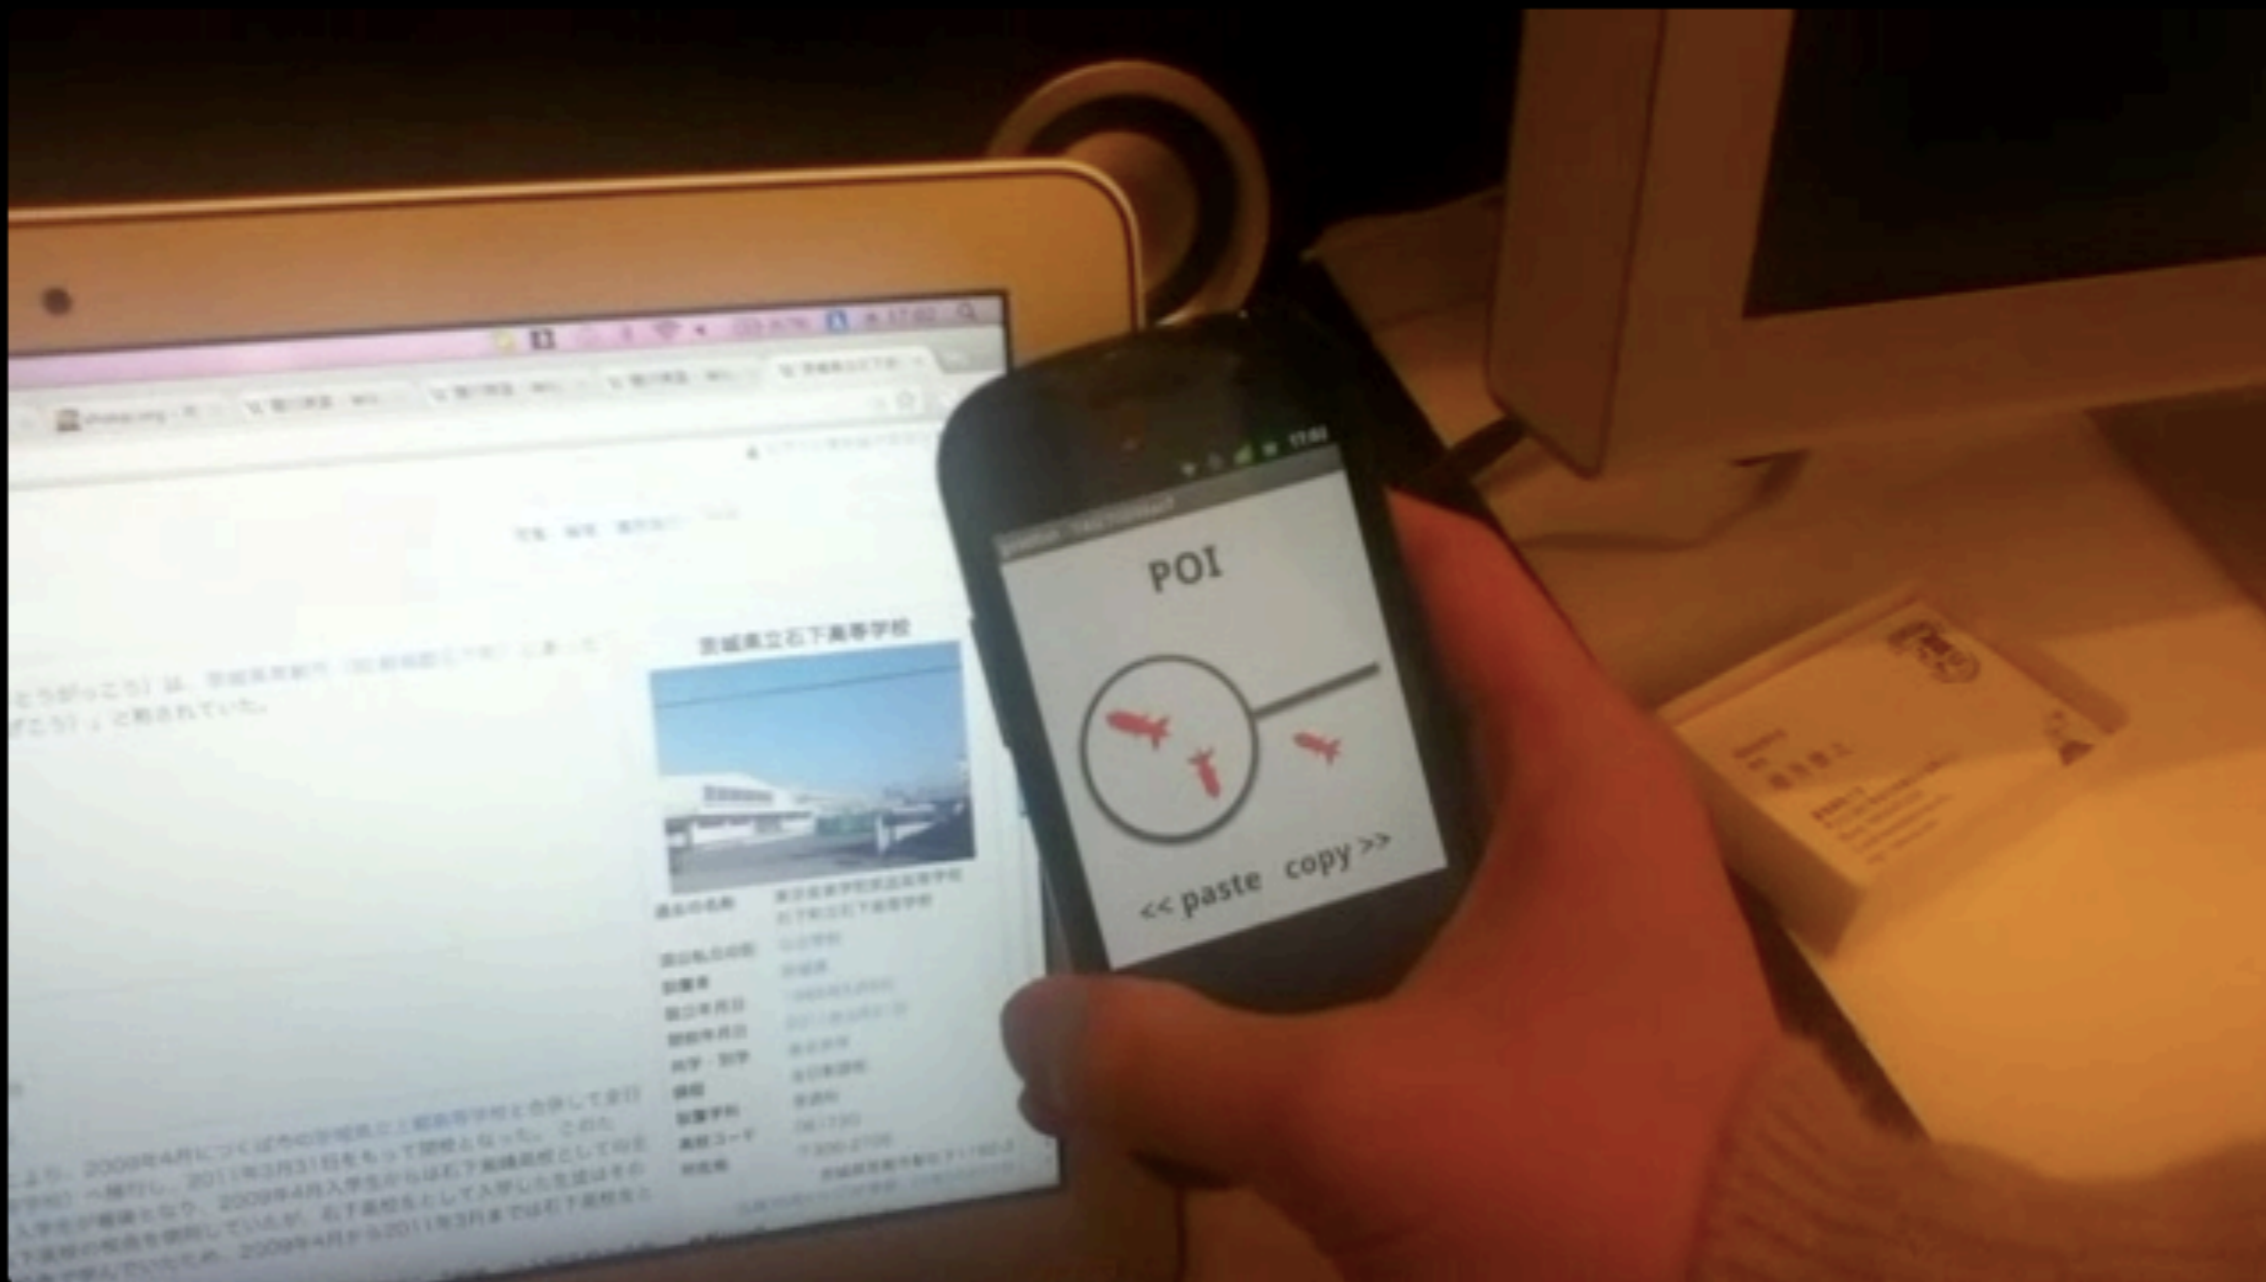

GoldFish

実世界GUIフレームワーク

Android Application Award 2012

GoldFishは

実世界

マルチコントローラ

実世界コピペ

データやURLを直接わたす